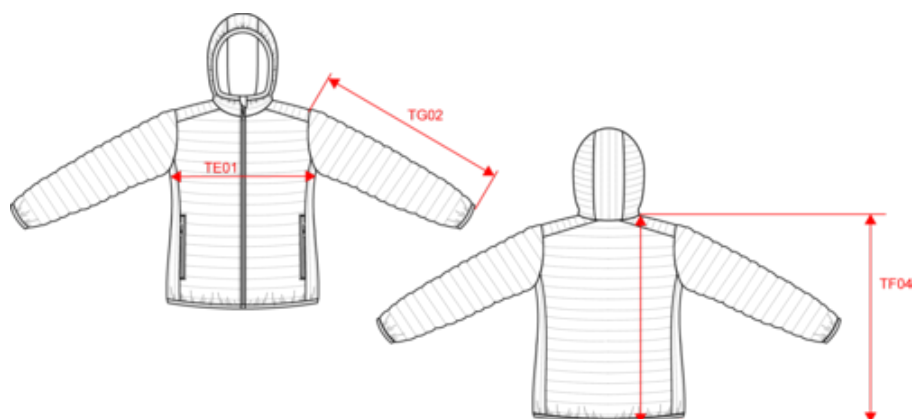

KARIBAN

K6111

Doudoune légère capuche femme

- Pratique, chaude et ultra légère.
- Matière résistante, souple et facile d'entretien.
- Compressible dans son sac de rangement.

100% polyamide (Marl Silver 100% polyester, Marl Dark Grey : 70% polyamide / 30% polyester). Garniture intérieure polyester. Chaude et ultralégère. Compressible dans son sac de rangement. 2 poches zippées devant. Intérieur contrasté : Convoy Grey pour Black, Red, Marl Dark Grey et Marl Silver ; Navy pour Light Royal Blue ; Black pour Forest Green. Intérieur ton sur ton : Navy pour Navy ; White pour White. Poids moyen en taille M : 448g.

K6111

Doudoune légère capuche femme

Dimensions (cm)

Mesures en cm	XS	S	M	L	XL	XXL
TE01 - 1/2 largeur poitrine à 1.5cm de l'emmanchure	46.00	49.00	52.00	55.00	58.00	61.00
TF04 - Hauteur totale dos de l'HSP	60.00	62.00	64.00	66.00	68.00	70.00
TG02 - Longueur manche longue	64.00	65.00	66.00	67.00	68.00	69.00